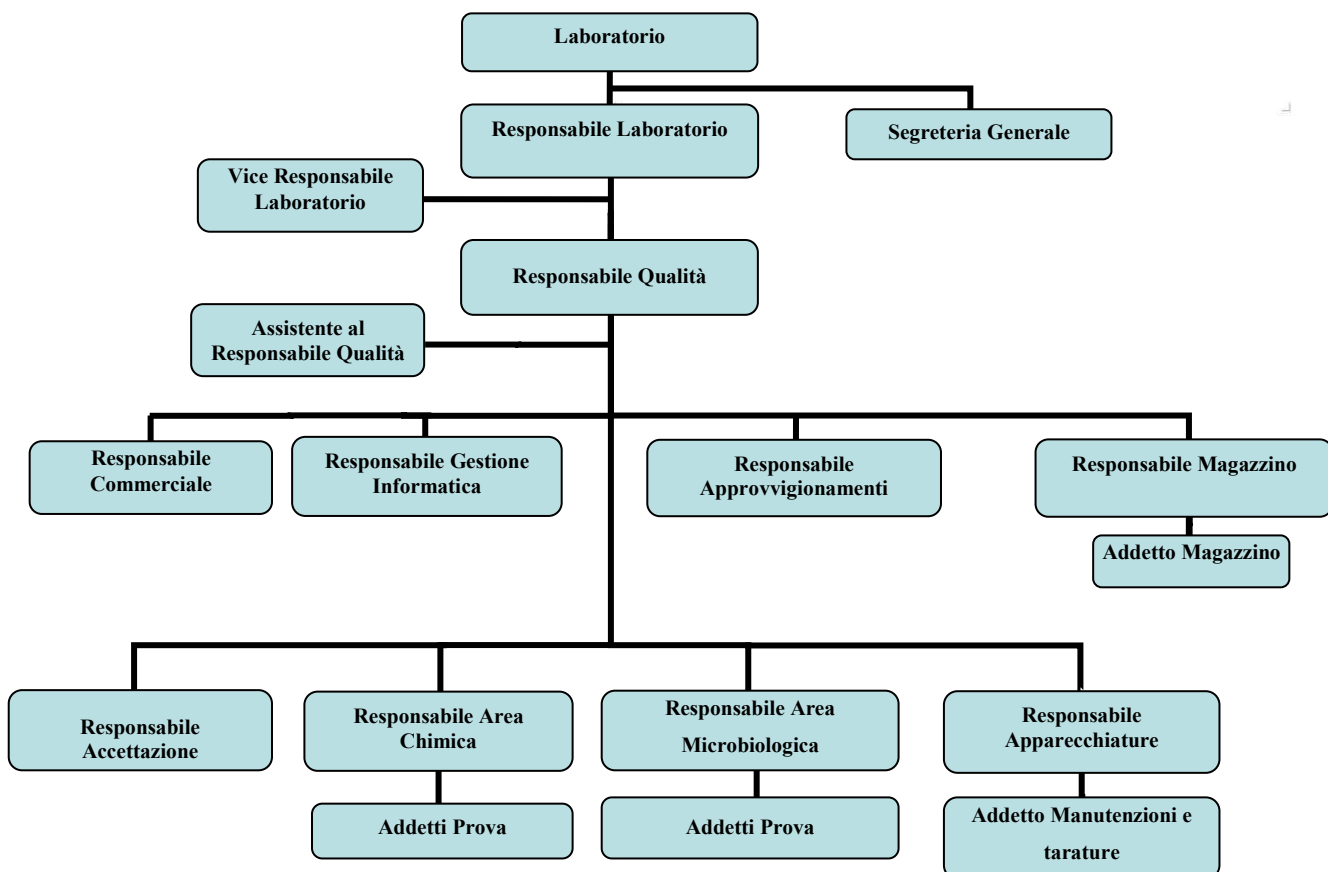

Organigramma Consorzio di Ricerca Filiera Carni

Organigramma Laboratorio di analisi del Consorzio di Ricerca Filiera Carni

Data: 31/03/2017

Il Responsabile del Laboratorio

Dott.ssa Maria Elena Furfaro

sottoscrizione in firma autografa